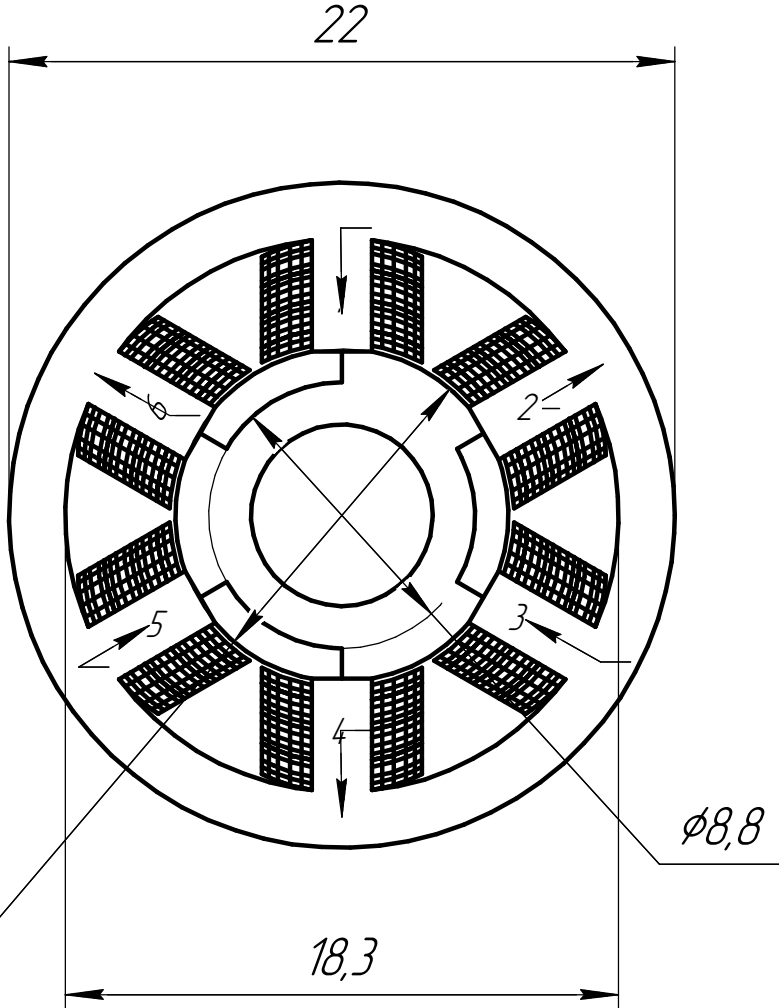

ՓՈՎԵՐՈՇՆՅՈՒ ՐԱՏՇԵՏ ԻՆԴՈՒՑԻՈՆՆՈՂ ԴԱՏՇԻԿԱ ՍՂՆԱ

Эскиз

Изм.	Лист	№ докум.	Подп.	Дата
Разраб.		Рабаданов		
Пров.		Коновалов		
Т.контр.				
И.контр.				
Утв.				

Лит.	Масса	Масштаб
		1:1
Лист	Листов	1